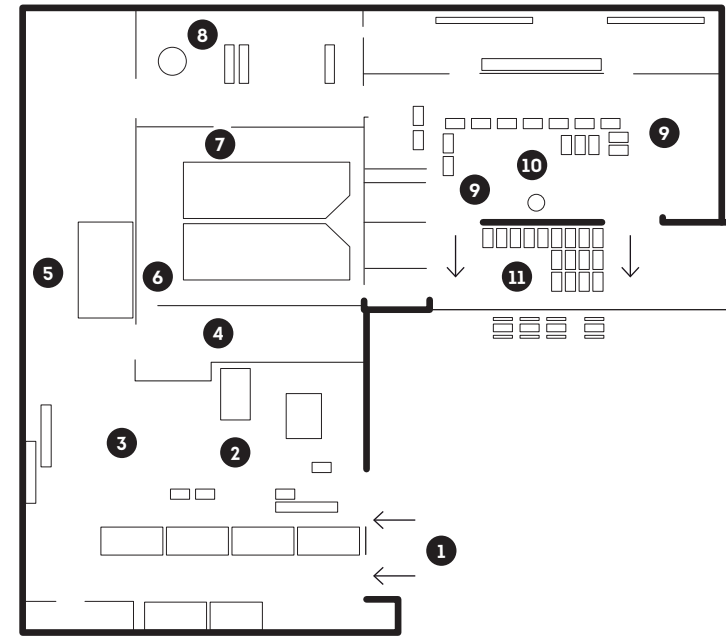

LEHRLINGS- INFOTAG

DIE UNTERNEHMEN DER i+R GRUPPE:

WWW.IR-LEHRE.COM

FENSTERBAUER

TISCHLER / TISCHLEREITECHNIKER

Dammstr. Richtung B190

Beim Rundgang kannst du immer an den jeweiligen Stationen nachfragen und live miterleben was unsere Lehre so besonders macht.
Erwecke das Baugesühl in dir!

STATIONEN

- 1 Treffpunkt für Führungen sowie allgemeiner Startpunkt
- 2 Vorhobellinie
- 3 Conturex C 125 Fensterstraße
- 4 Rahmenverleimung
- 5 CNC Bearbeitungszentrum
- 6 Oberfläche Flutanlage
- 7 Oberfläche Lackierroboter
- 8 Praktischer Ausbildungsplatz für Lehrlinge in der Spezialwerkstatt
- 9 Beschlagmontage in der Endfertigung
- 10 Verglasung von Scheiben in die Rahmen
- 11 Rundgang Ende