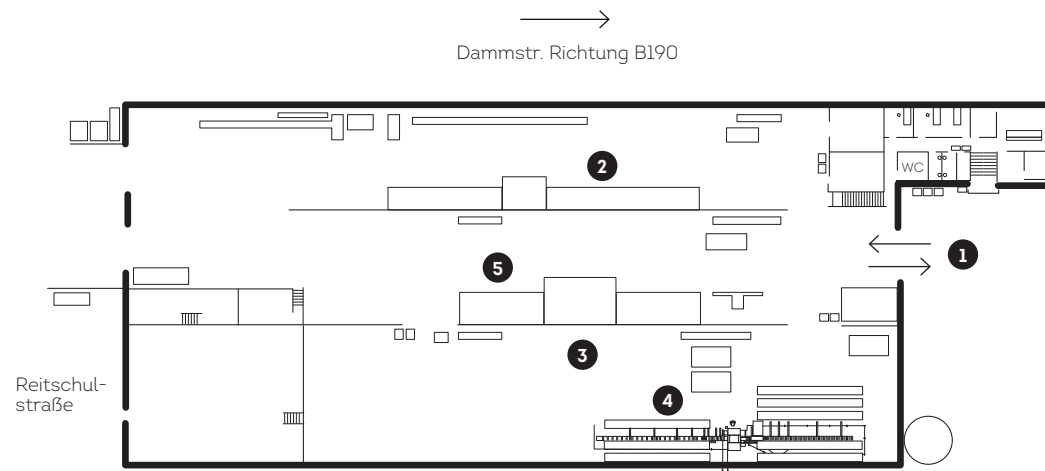

LEHRLINGS- INFOTAG

DIE UNTERNEHMEN DER i+R GRUPPE:

WWW.IR-LEHRE.COM

HOLZBAUER

ZIMMERER / ZIMMEREITECHNIKER

Beim Rundgang kannst du immer an den jeweiligen Stationen nachfragen und live miterleben was unsere Lehre so besonders macht.
Erwecke das Baugefühl in dir!

STATIONEN

- 1 Start & Ende des Rundgangs
- 2 Hundegger Robot drive (CNC)
- 3 Abbundtisch Elementierung
- 4 Hundegger Speed Cut (CNC)
- 5 Hundegger SPM (Plattenzuschnitt)